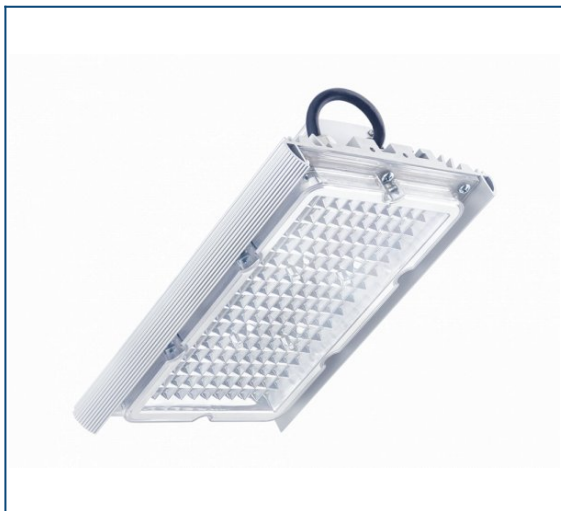

Diora Unit PRO 63/9200 K60 3K лира

Артикул: DUPRO63K60-3K-L

Цена: 16 053 рублей

Назначение

Общее освещение городских улиц, парков, придомовых территорий, АЗС, промышленных территорий, административных объектов, гаражных боксов.

О светильнике

- Универсальный светильник для освещения любых объектов
- Высокоэффективная рефлекторная оптика
- Наличие защитного угла
- Устойчив к агрессивным средам
- Ударопрочный рассеиватель и корпус
- Возможность аварийного освещения
- Степень защиты IP67

ОПИСАНИЕ

Установка

Поворотная лира для горизонтального крепления на потолок, стены, балки. Имеет возможность регулировки угла наклона к опорной поверхности от 0° до 180° с шагом 10°. Опционально доступны крепления: регулируемый консольный кронштейн (до 82 мм), тросовый подвес, рым-болт и встраиваемое крепление для АЗС.

Электрическое подключение

Кабель с сечением не менее 3x0,75 мм с помощью клеммника. Клеммник не входит в комплект поставки.

Конструкция

Корпус изготовлен из экструдированного алюминиевого профиля (сплав АД31Т1) с анодированным покрытием. Поворотная лира — сталь 2,5 мм, окрашенная порошковой краской.